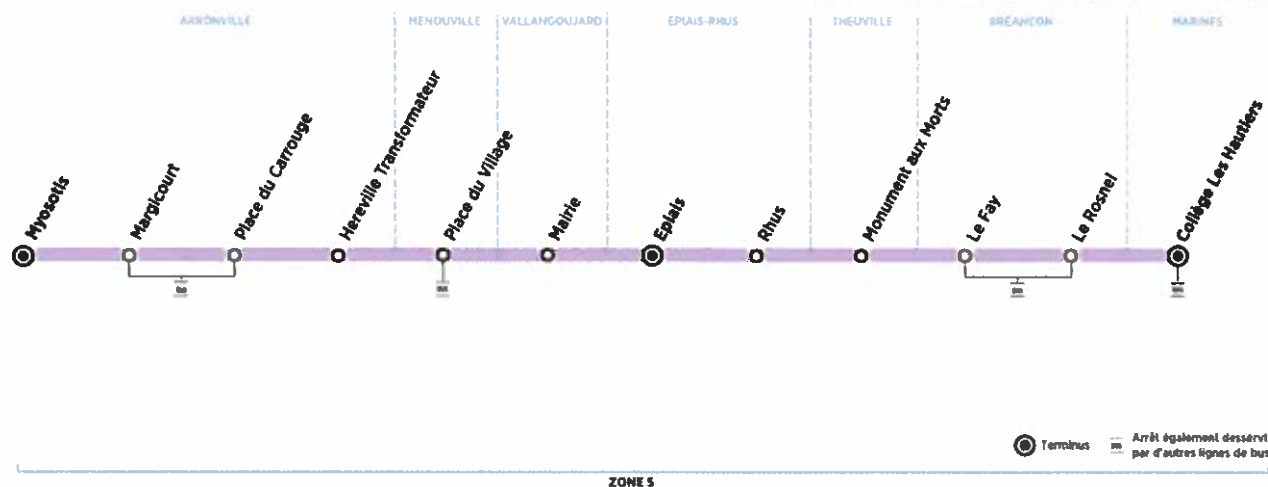

BUS 95-31 ARRONVILLE Myosotis → MARINES Collège Les Hautiers

Horaires de bus valables à partir du 2 septembre 2019

Du lundi au vendredi

		TAD		
ARRONVILLE	Myosotis	7:32	7:46	8:51
	Margicourt	7:33	7:47	8:52
	Place du Carrouge	7:34	7:49	8:54
	Hereville Transformateur	7:36	7:51	8:56
	Place du Village	7:40	7:55	9:00
MENOUVILLE	Malrie	7:44	7:59	9:04
EPIAIS-RHUS	Epiais	7:50	8:05	9:10
	Rhus	7:53	8:09	9:14
THEUVILLE	Monument aux Morts	7:57	8:13	9:18
BRÉANÇON	Le Fay	8:01	8:17	9:22
	Le Rosnel	8:04	8:21	9:26
MARINES	Collège Les Hautiers	8:08	8:25	9:30

BUS 95-31 MARINES Collège Les Hautiers → ARRONVILLE Myosotis

Horaires de bus valables à partir du 2 septembre 2019

Du lundi au vendredi

						TAD
MARINES	Collège Les Hautiers	12:50	16:05	16:10	17:10	18:10
BRÉANÇON	Le Rosnel	12:55	16:10	16:15	17:15	18:15
	Le Fay	12:59	16:14	16:19	17:19	18:19
THEUVILLE	Monument aux Morts	13:03	16:18	16:23	17:23	18:22
EPIAIS-RHUS	Rhus	13:07	16:22	16:27	17:27	18:26
	Eplais	13:11	16:26	16:31	17:31	18:30
VALLANGOUJARD	Mairie	13:16	16:31		17:36	18:35
MENOUVILLE	Place du Village	13:20	16:35		17:40	18:39
ARRONVILLE	Hereville Transformateur	13:25	16:40		17:45	18:43
	Place du Carrouge	13:27	16:42		17:47	18:45
	Margicourt	13:28	16:43		17:48	18:46
	Myosotis	13:29	16:44		17:49	18:47