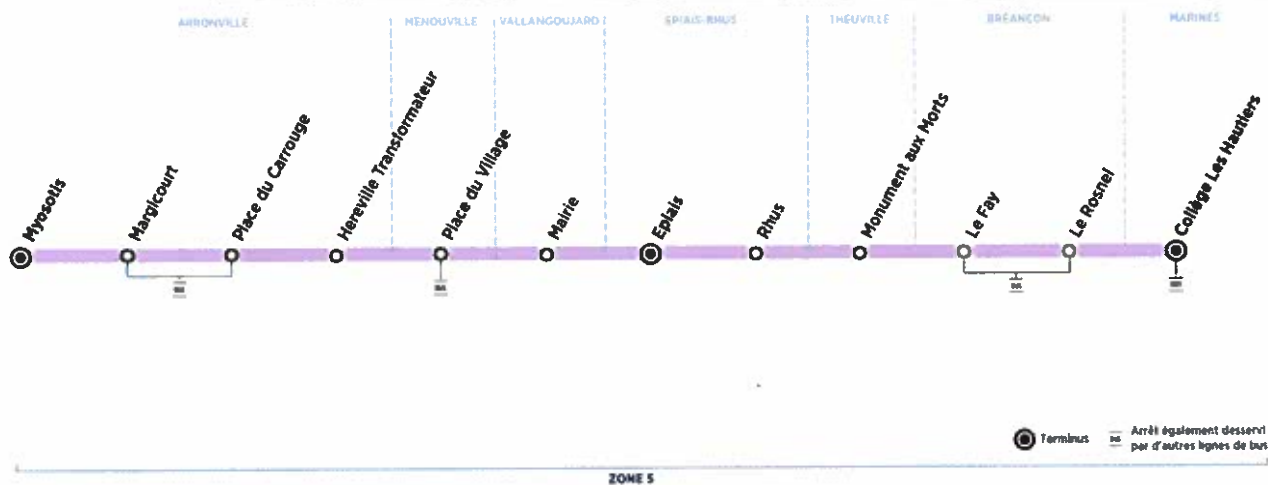

BUS 95-31 ARRONVILLE Myosotis → MARINES Collège Les Hautiers

Horaires de bus valables à partir du 2 septembre 2019

Du lundi au vendredi

		TAD		
ARRONVILLE	Myosotis	7:32	7:46	8:51
	Margicourt	7:33	7:47	8:52
	Place du Carrouge	7:34	7:49	8:54
	Hereville Transformateur	7:36	7:51	8:56
	Place du Village	7:40	7:55	9:00
MENOUVILLE	Malrie	7:44	7:59	9:04
EPIAIS-RHUS	Epiais	7:50	8:05	9:10
	Rhus	7:53	8:09	9:14
THEUVILLE	Monument aux Morts	7:57	8:13	9:18
BRÉANÇON	Le Fay	8:01	8:17	9:22
	Le Rosnel	8:04	8:21	9:26
MARINES	Collège Les Hautiers	8:08	8:25	9:30

BUS 95-31 MARINES Collège Les Hautiers → ARRONVILLE Myosotis

Horaires de bus valables à partir du 2 septembre 2019

Du lundi au vendredi

						TAD
MARINES	Collège Les Hautiers	12:50	16:05	16:10	17:10	18:10
BRÉANÇON	Le Rosnel	12:55	16:10	16:15	17:15	18:15
	Le Fay	12:59	16:14	16:19	17:19	18:19
THEUVILLE	Monument aux Morts	13:03	16:18	16:23	17:23	18:22
EPIAIS-RHUS	Rhus	13:07	16:22	16:27	17:27	18:26
	Eplais	13:11	16:26	16:31	17:31	18:30
VALLANGOUJARD	Mairie	13:16	16:31		17:36	18:35
MENOUVILLE	Place du Village	13:20	16:35		17:40	18:39
ARRONVILLE	Hereville Transformateur	13:25	16:40		17:45	18:43
	Place du Carrouge	13:27	16:42		17:47	18:45
	Margicourt	13:28	16:43		17:48	18:46
	Myosotis	13:29	16:44		17:49	18:47