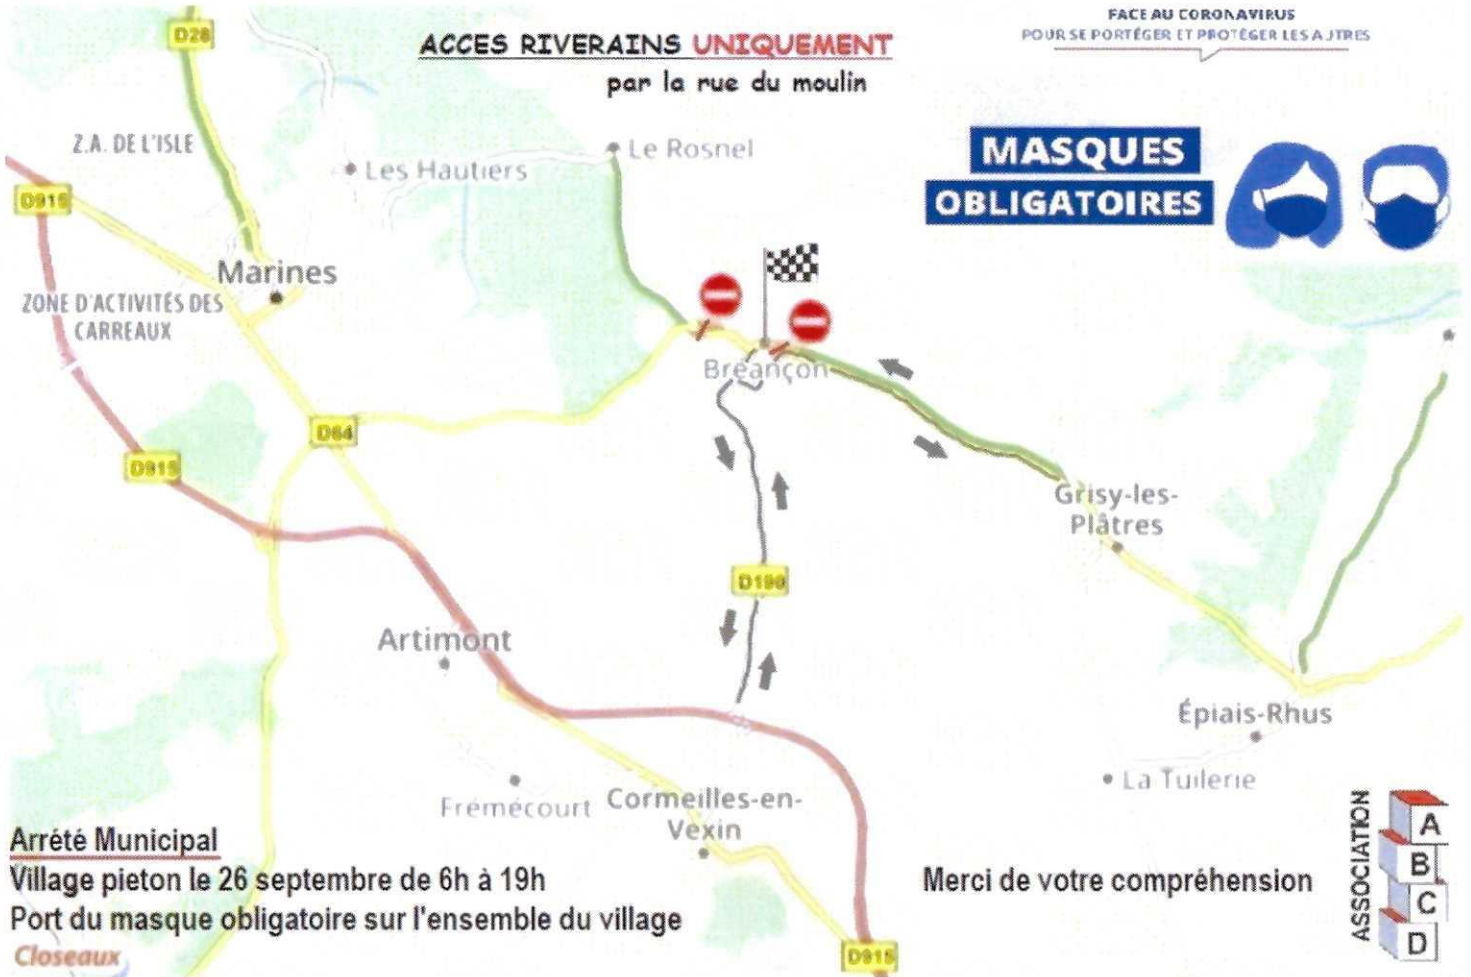

FACE AU CORONAVIRUS
POUR SE PORTÉGER ET PROTÉGER LES AUTRES

ACCES RIVERAINS UNIQUEMENT
par la rue du moulin

**MASQUES
OBLIGATOIRES**

Arrêté Municipal
Village piéton le 26 septembre de 6h à 19h
Port du masque obligatoire sur l'ensemble du village
Closeaux